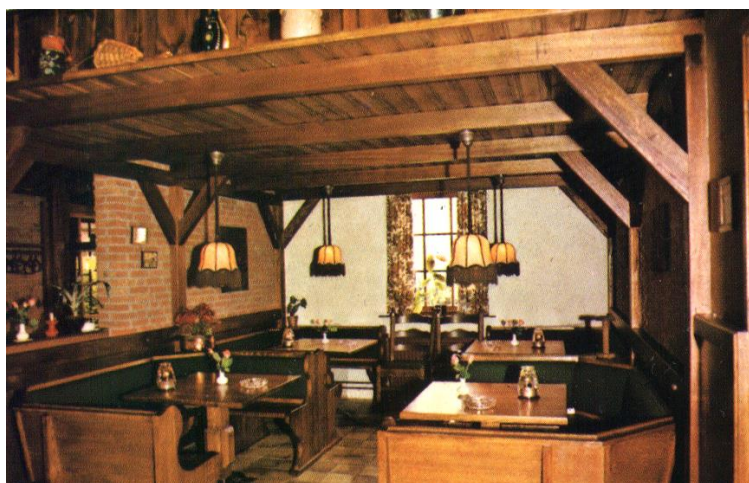

Restaurant De Nieuwe Brug 'n Omme(n)tje waard !!!
Lemelerweg 13 7731 PR Ommen Tel. (0529) 451723

Pannenkoekenbuffet:
(min. 20 pers.) € 15,95 p.p.

*Onbeperkt naturel en spek pannenkoeken die U zelf
kunt versieren met o.a.:*

*warme kersen
warme bosvruchten
champignons en ui
stroop
bruine en witte basterdsuiker
jam*

Bij iedere reservering hanteren wij de regel dat het opgegeven aantal personen in rekening wordt gebracht mits dit uiterlijk 5 dagen van te voren wordt doorgegeven.